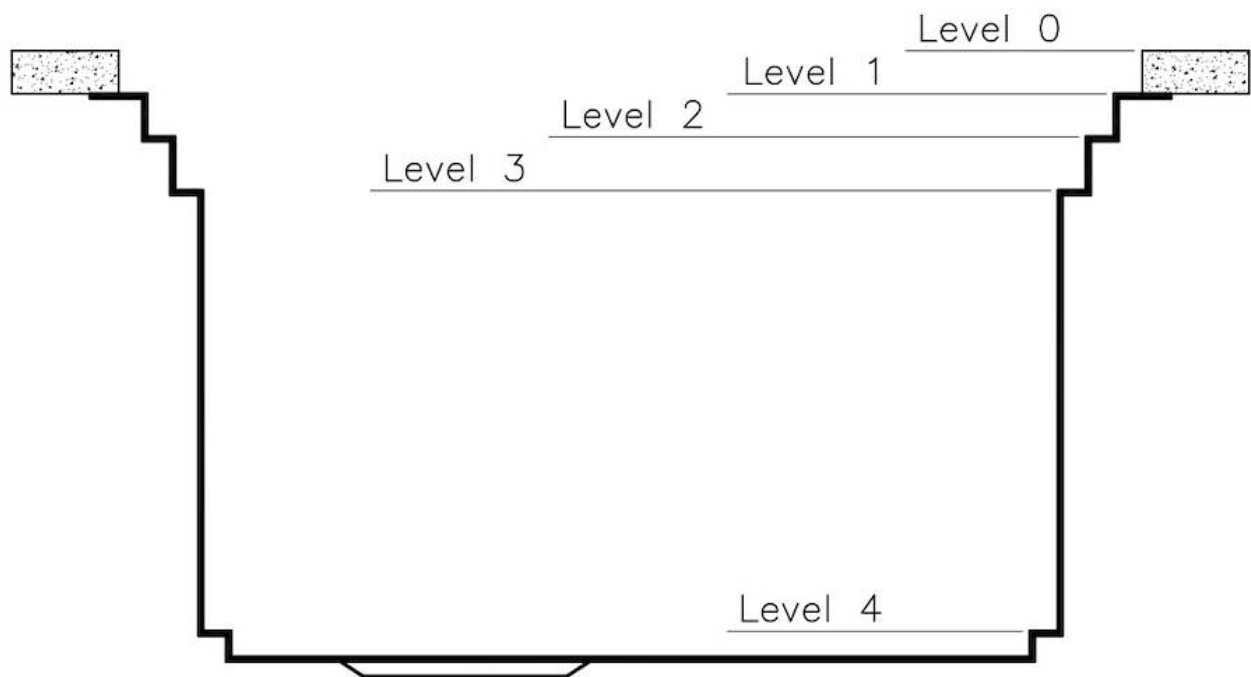

Happy Hour Optional accessories / Accessori opzionali

The "rails" system makes it possible to use a combination of numerous accessories. Grids, chopping boards, utensils' ranging system, bowls and containers of different dimensions can be alternated in the workspace with a simple gesture, and can easily be stacked, in order to be on hand at all times.

Il sistema di "corsie" rende possibile l'utilizzo combinato di innumerevoli accessori. Griglie, taglieri, portautensili, vaschette e contenitori di varie dimensioni si alternano nella zona di lavoro con un semplice gesto e possono essere impilati, sempre a portata di mano.