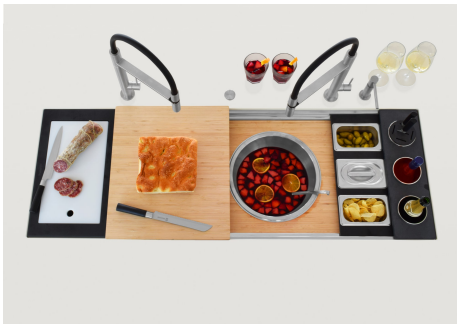

Happy Hour Level 4

Compatible accessories/Accessori compatibili:

8100 600

GALERIE

FOURNI

GRILLE NOIRE POUR EVIERS RIVA
A100 E00

ACCESSOIRES OPTIONNELS

CUVETTE INOX PERFOREE