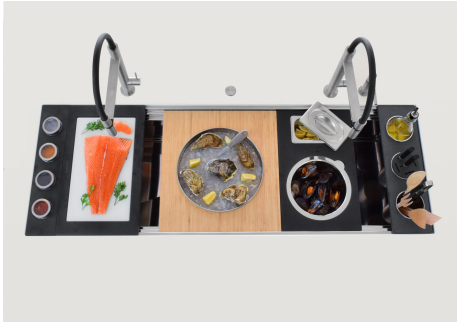

Happy Hour Level 4

Compatible accessories/Accessori compatibili:

8100 600

GALERIE

FOURNI

GRILLE NOIRE POUR EVIERS RIVA
A100 E00

ACCESSOIRES OPTIONNELS

CUVETTE INOX PERFOREE